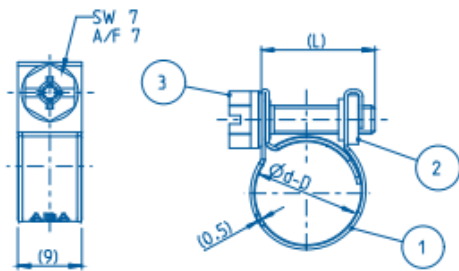

## Mini klemmen ABA

Merk	ABA Mini
------	----------

Artikelnummer	Omschrijving
301-01-001	Aba Slangklem Mini-7-- 6,5 - 7,5
301-01-0012	Aba Slangklem Mini-12-- 10,5 - 12,5
301-01-0013	Aba Slangklem Mini-13-- 11,5 - 13,5
301-01-0014	Aba Slangklem Mini-14-- 12,5 - 14,5
301-01-0015	Aba Slangklem Mini-15-- 13,5 - 15,5
301-01-0017	Aba Slangklem Mini-17-- 15 - 17,5
301-01-002	Aba Slangklem Mini-8-- 7.0 - 8,5
301-01-003	Aba Slangklem Mini-9-- 8.0 - 9,5
301-01-004	Aba Slangklem Mini-10- 9.0 - 10
301-01-005	Aba Slangklem Mini-11-- 9,5 - 11,5

### Dimensions

### Specifications

ABA MINI					
Width (B mm)	Clamping ranges (D mm)	Clamping ranges (D in.)	Thickness (S mm)	S10 Product No.	S40 Product No.
9	7	1/4	0.5	0810 6101 007	0810 3002 007
	8	5/16	0.5	0810 6101 008	0810 3002 008
	9	3/8	0.5	0810 6101 009	0810 3002 009
	10	3/8	0.5	0810 6101 010	0810 3002 010
	11	7/16	0.5	0810 6101 011	0810 3002 011
	12	1/2	0.5	0810 6101 012	0810 3002 012
	13	1/2	0.5	0810 6101 013	0810 3002 013
	14	9/16	0.5	0810 6101 014	0810 3002 014
	15	9/16	0.5	0810 6101 015	0810 3002 015
	16	5/8	0.5	0810 6101 016	0810 3002 016
	17	11/16	0.5	0810 6101 017	0810 3002 017